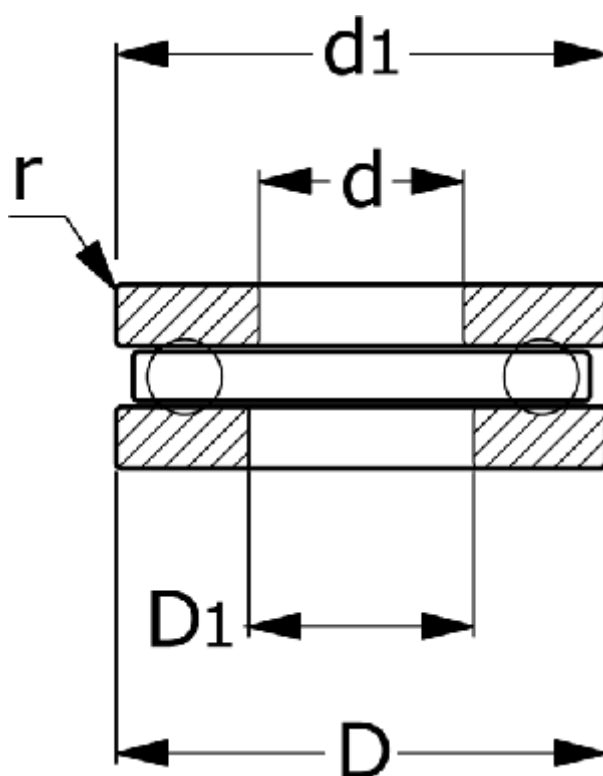

Varenummer: 571901201101  
Beskrivelse: NSK Enkeltretnings trykleje 51201  
d=12 D=28 T=11

## Mål

= Flere måldata: Hent PDF katalog under dokumenter

d = 12  
D = 28  
d1 = 28  
D1 = 14  
r = 0.6  
T = 11